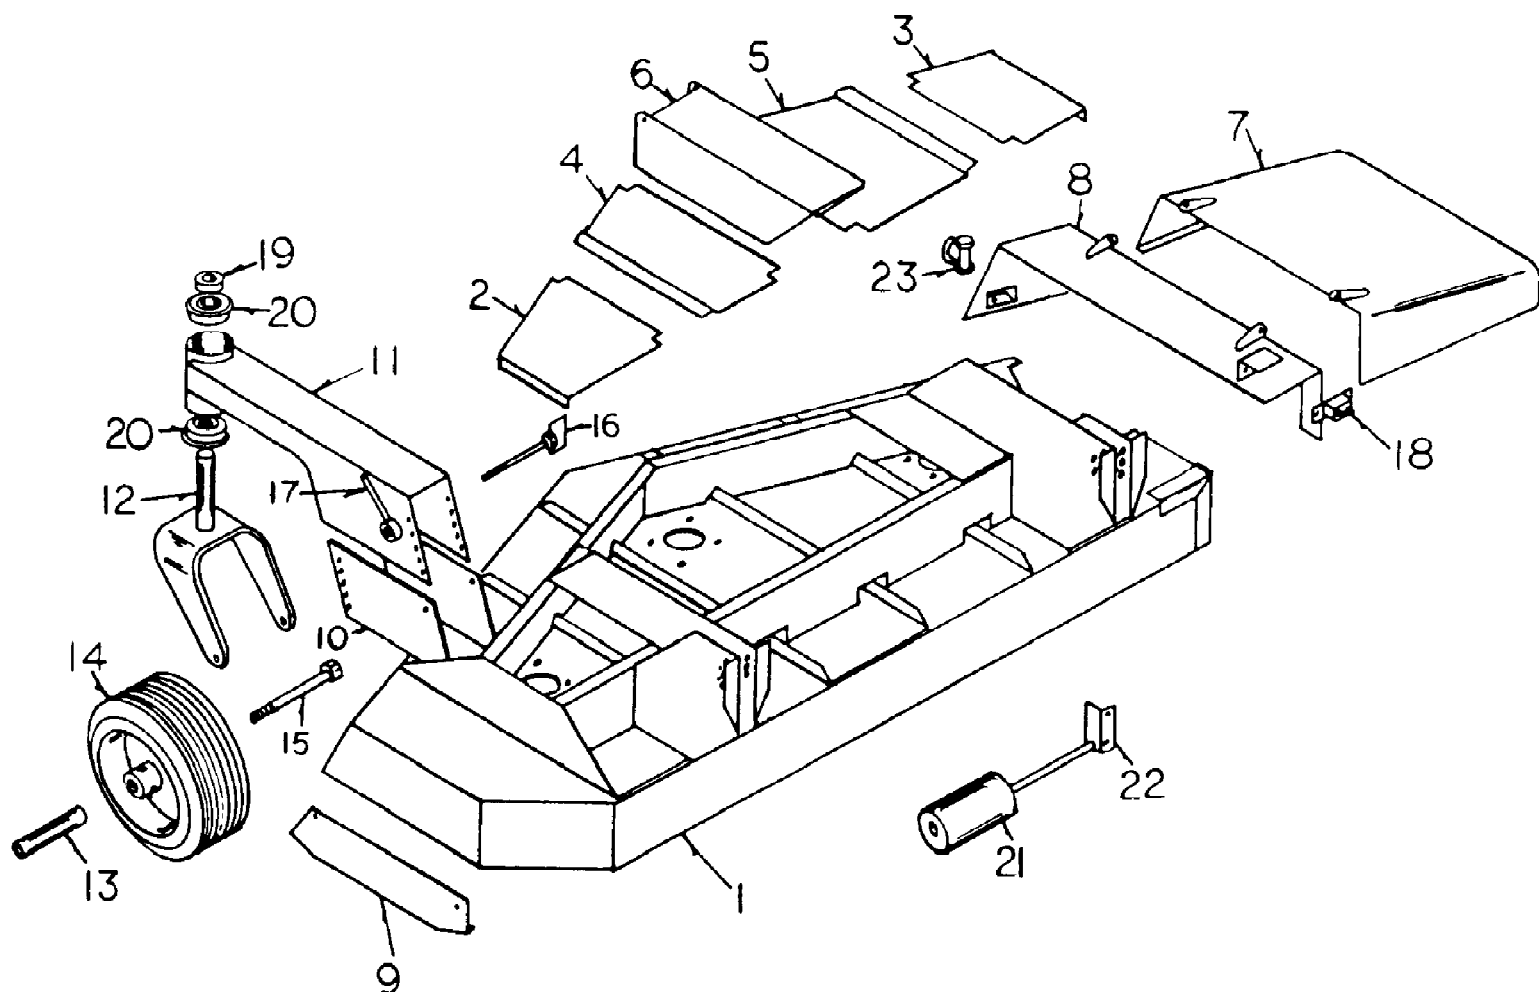

130-027-190 FR-2200G (1990)
52" Deck Parts

130-027-190 FR-2200G (1990)
52" Deck Parts

Page 4 of 40

Ref #	Part Number	Qty	S/P/F	Description
1	WD-325-0000	1		Deck, 52"
2	WD-325-0002	1		Outside Cover, LH
3	WD-325-0003	1		Outside Cover, RH.
4	WD-325-0004	1		Center Cover, LH
5	WD-325-0005	1		Center Cover, RH.
6	WD-345-0008	1		Drive Shaft Cover
7	WD-320-0015	1		Fas-tatch Foot Guard
8	WD-320-0016	1		Fas-tatch Foot Gusrd Mbunt
9	WD-320-0014	1		Shoe, LH Side
10	WD-300-0044	2	S	Gauge Wheel Mount Bracket
11	WD-300-0043	2		Gauge Wheel Mbunt
12	WD-330-0007	2		Gauge Wheel Fork
13	WD-200-0017	2	S	Axle
14	WD-900-4004	2		Wheel Assembly
	WD-900-4006	2		Tire, 11 x 4.00-5
	WD-900-3505	4	S	Wheel Assembly Bearing
15	WD-900-6131	2		Hex Bolt, 1/2-13 x 6 1/2"
16	WD-900-6096	4		Wing Bolt
17	WD-900-6092	4		Handle Nut
18	WD-900-2044	1	S	10 Amp Circult Breaker
19	WD-900-5510	2		Set Collar
20	WD-900-3501	4	S	Bearing
21	WD-900-5559	1		Antl-scalp Roller
22	WD-300-0038	1		Shaft & Bracket
23	WD-900-5615	1		LS Fas-tatch Pin
	WD-900-5613	2		Clevis Pin, 1/2" x 2"
	WD-900-5520	2		Halr Pin Cotter, .120" x 2 1/2"