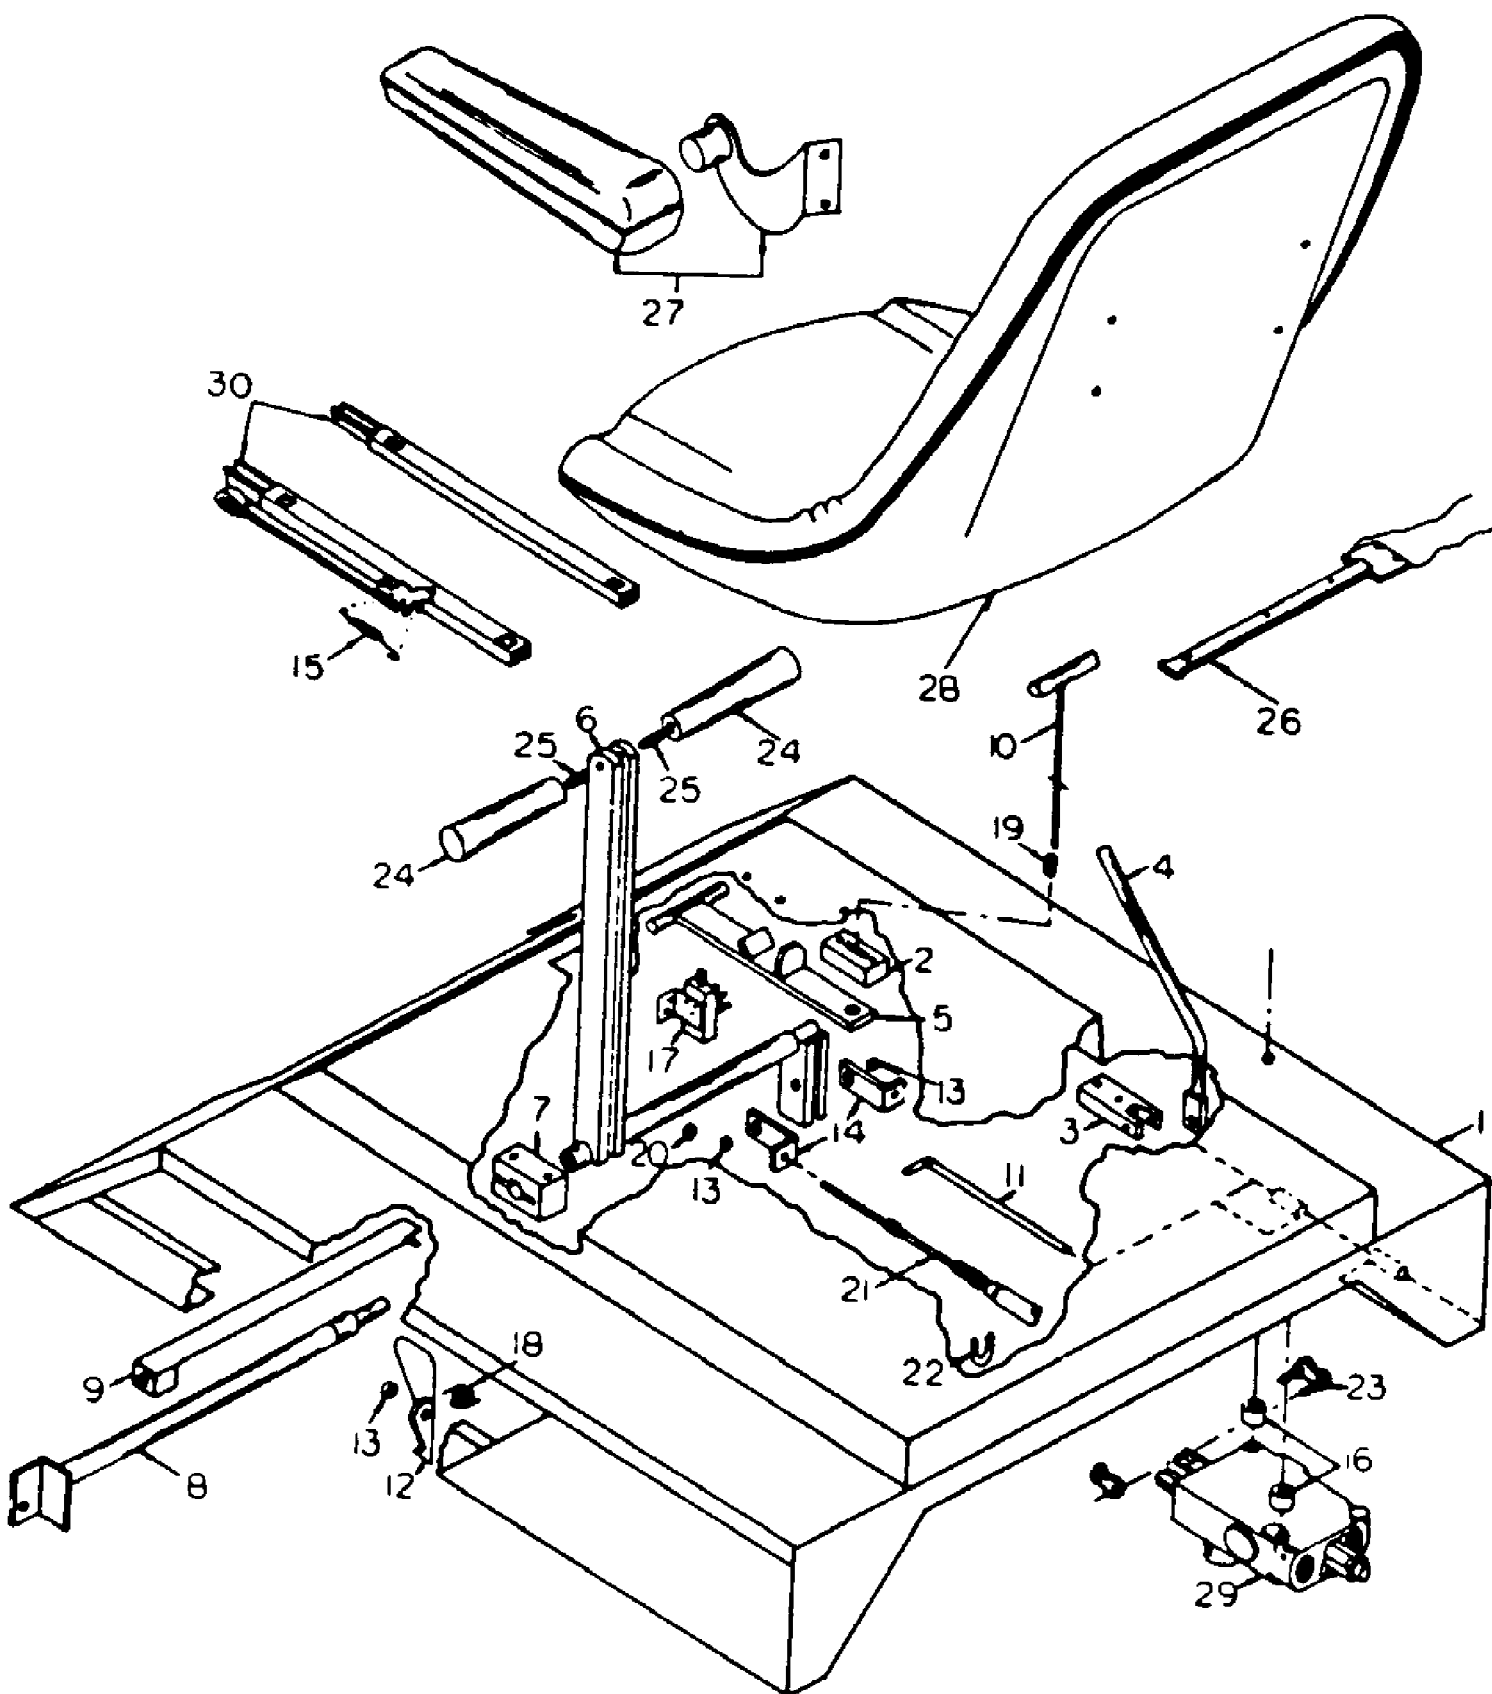

130-027-190 FR-2200G (1990)
Seat Lid Assembly

Page 34 of 40

Ref #	Part Number	Qty	S/P/F	Description
1	WD-240-0005	1		Seat Lid
2	WD-240-0006	1		Lever Lock Block
3	WD-240-0007	1		Deck Lift Lever Mount
4	WD-240-0008	1		Deck Lift Lever
5	WD-240-0009	1		Lever Lock
6	WD-240-0037	1		Steering Levers
7	WD-240-0011	3		Steering Lever Block
8	WD-240-0014	1		Lid Prop
9	WD-240-0015	1		Lid Prop Lock
10	WD-240-0002	1		Lever Lock Handle
11	WD-240-0023	2		Seat Lid Pln
12	WD-240-0024	1		Seat Latch
13	WD-200-0014	3	S	Steering Cable Bushing
14	WD-140-0023	2		Steering Cable End
15	WD-900-5767	3		Spring, Seat Rail
16	WD-111-0022	2		Spacer
17	WD-900-2029	1	S	Safety Switch
18	WD-900-5700	1		Spring
19	WD-900-5674	1		Spring
20	WD-900-5619	1		Grease Zerk
21	WD-900-5624	2		Steering Cable, 1/4"
22	WD-900-5625	4		Steering Cable Clamp, 1/4"
23	WD-900-1004	1		Connecting Link, No. 50
24	WD-900-5627	2		Handle
25	WD-900-6094	2		Stud, 3/8"
26	WD-900-2001	1		Seat Switch
27	WD-190-869-190	1		Arm Rest (Optional)
28	WD-900-5648	1		Seat
29	WD-900-8000	1		Hydraulic Deck Valve
30	WD-900-5813	1		Seat Rail Kit (Pair)