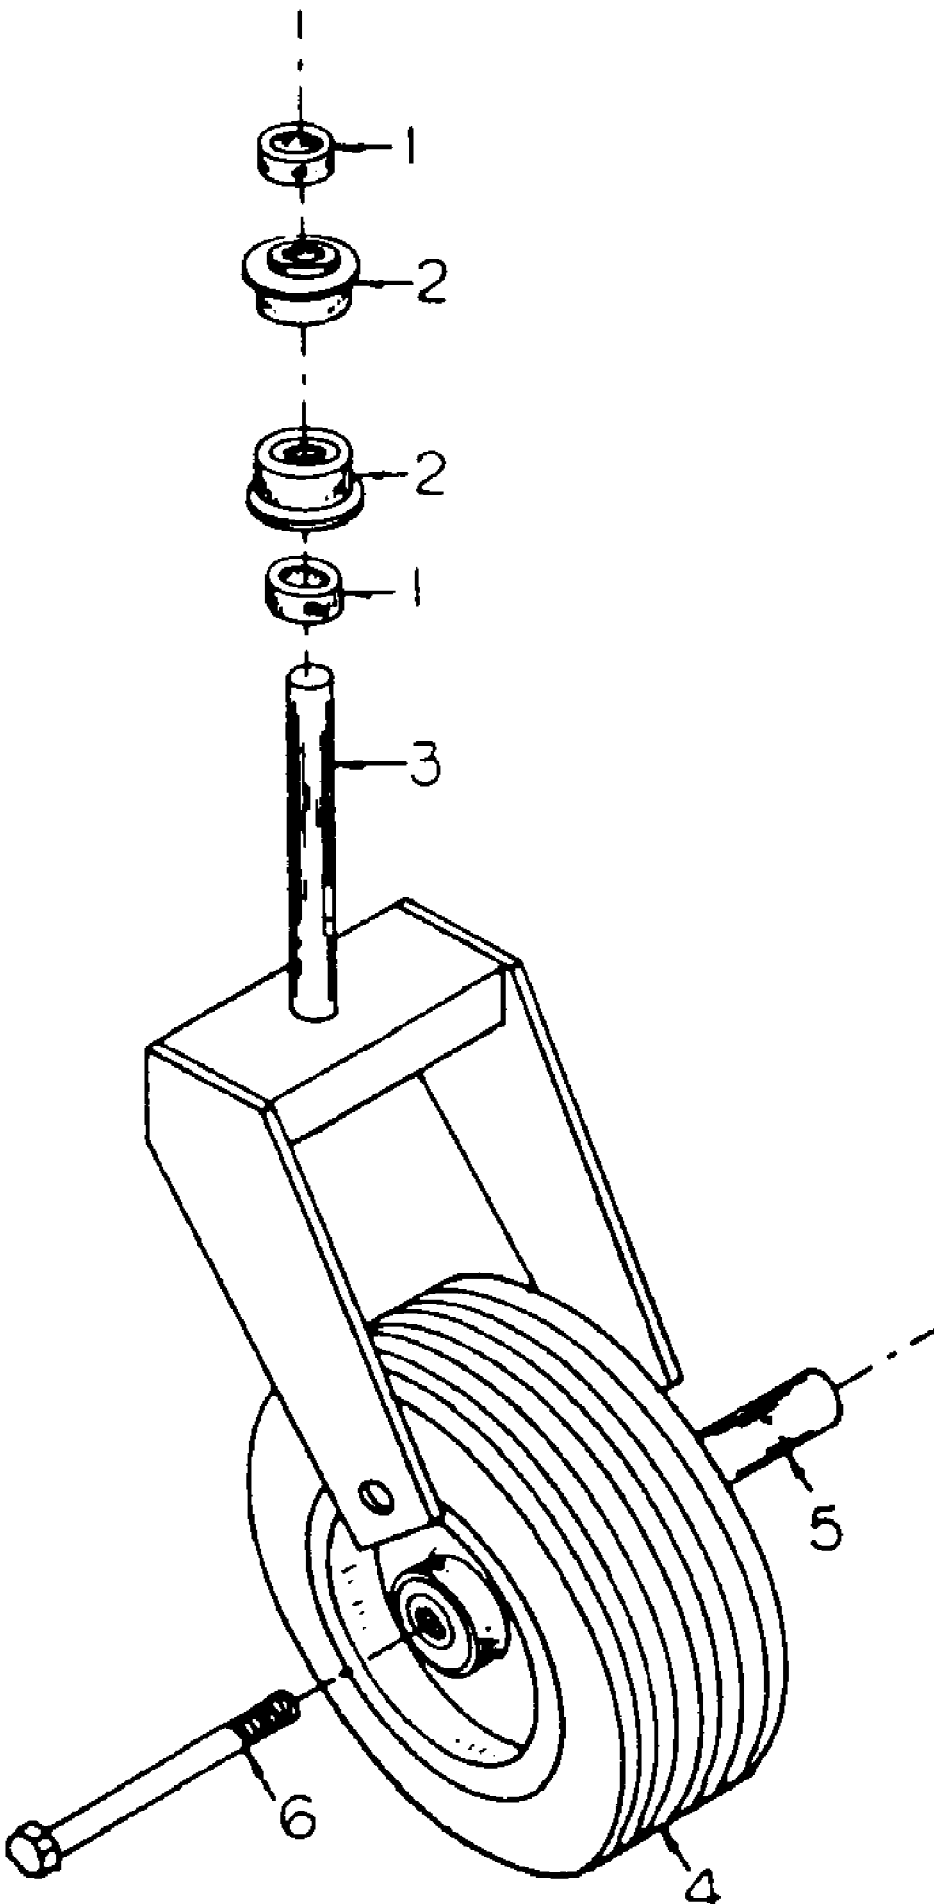

130-027-190 FR-2200G (1990)  
Seat Lid Assembly

Page 34 of 40

Ref #	Part Number	Qty	S/P/F	Description
1	WD-240-0005	1		Seat Lid
2	WD-240-0006	1		Lever Lock Block
3	WD-240-0007	1		Deck Lift Lever Mount
4	WD-240-0008	1		Deck Lift Lever
5	WD-240-0009	1		Lever Lock
6	WD-240-0037	1		Steering Levers
7	WD-240-0011	3		Steering Lever Block
8	WD-240-0014	1		Lid Prop
9	WD-240-0015	1		Lid Prop Lock
10	WD-240-0002	1		Lever Lock Handle
11	WD-240-0023	2		Seat Lid Pln
12	WD-240-0024	1		Seat Latch
13	WD-200-0014	3	S	Steering Cable Bushing
14	WD-140-0023	2		Steering Cable End
15	WD-900-5767	3		Spring, Seat Rail
16	WD-111-0022	2		Spacer
17	WD-900-2029	1	S	Safety Switch
18	WD-900-5700	1		Spring
19	WD-900-5674	1		Spring
20	WD-900-5619	1		Grease Zerk
21	WD-900-5624	2		Steering Cable, 1/4"
22	WD-900-5625	4		Steering Cable Clamp, 1/4"
23	WD-900-1004	1		Connecting Link, No. 50
24	WD-900-5627	2		Handle
25	WD-900-6094	2		Stud, 3/8"
26	WD-900-2001	1		Seat Switch
27	WD-190-869-190	1		Arm Rest (Optional)
28	WD-900-5648	1		Seat
29	WD-900-8000	1		Hydraulic Deck Valve
30	WD-900-5813	1		Seat Rail Kit (Pair)