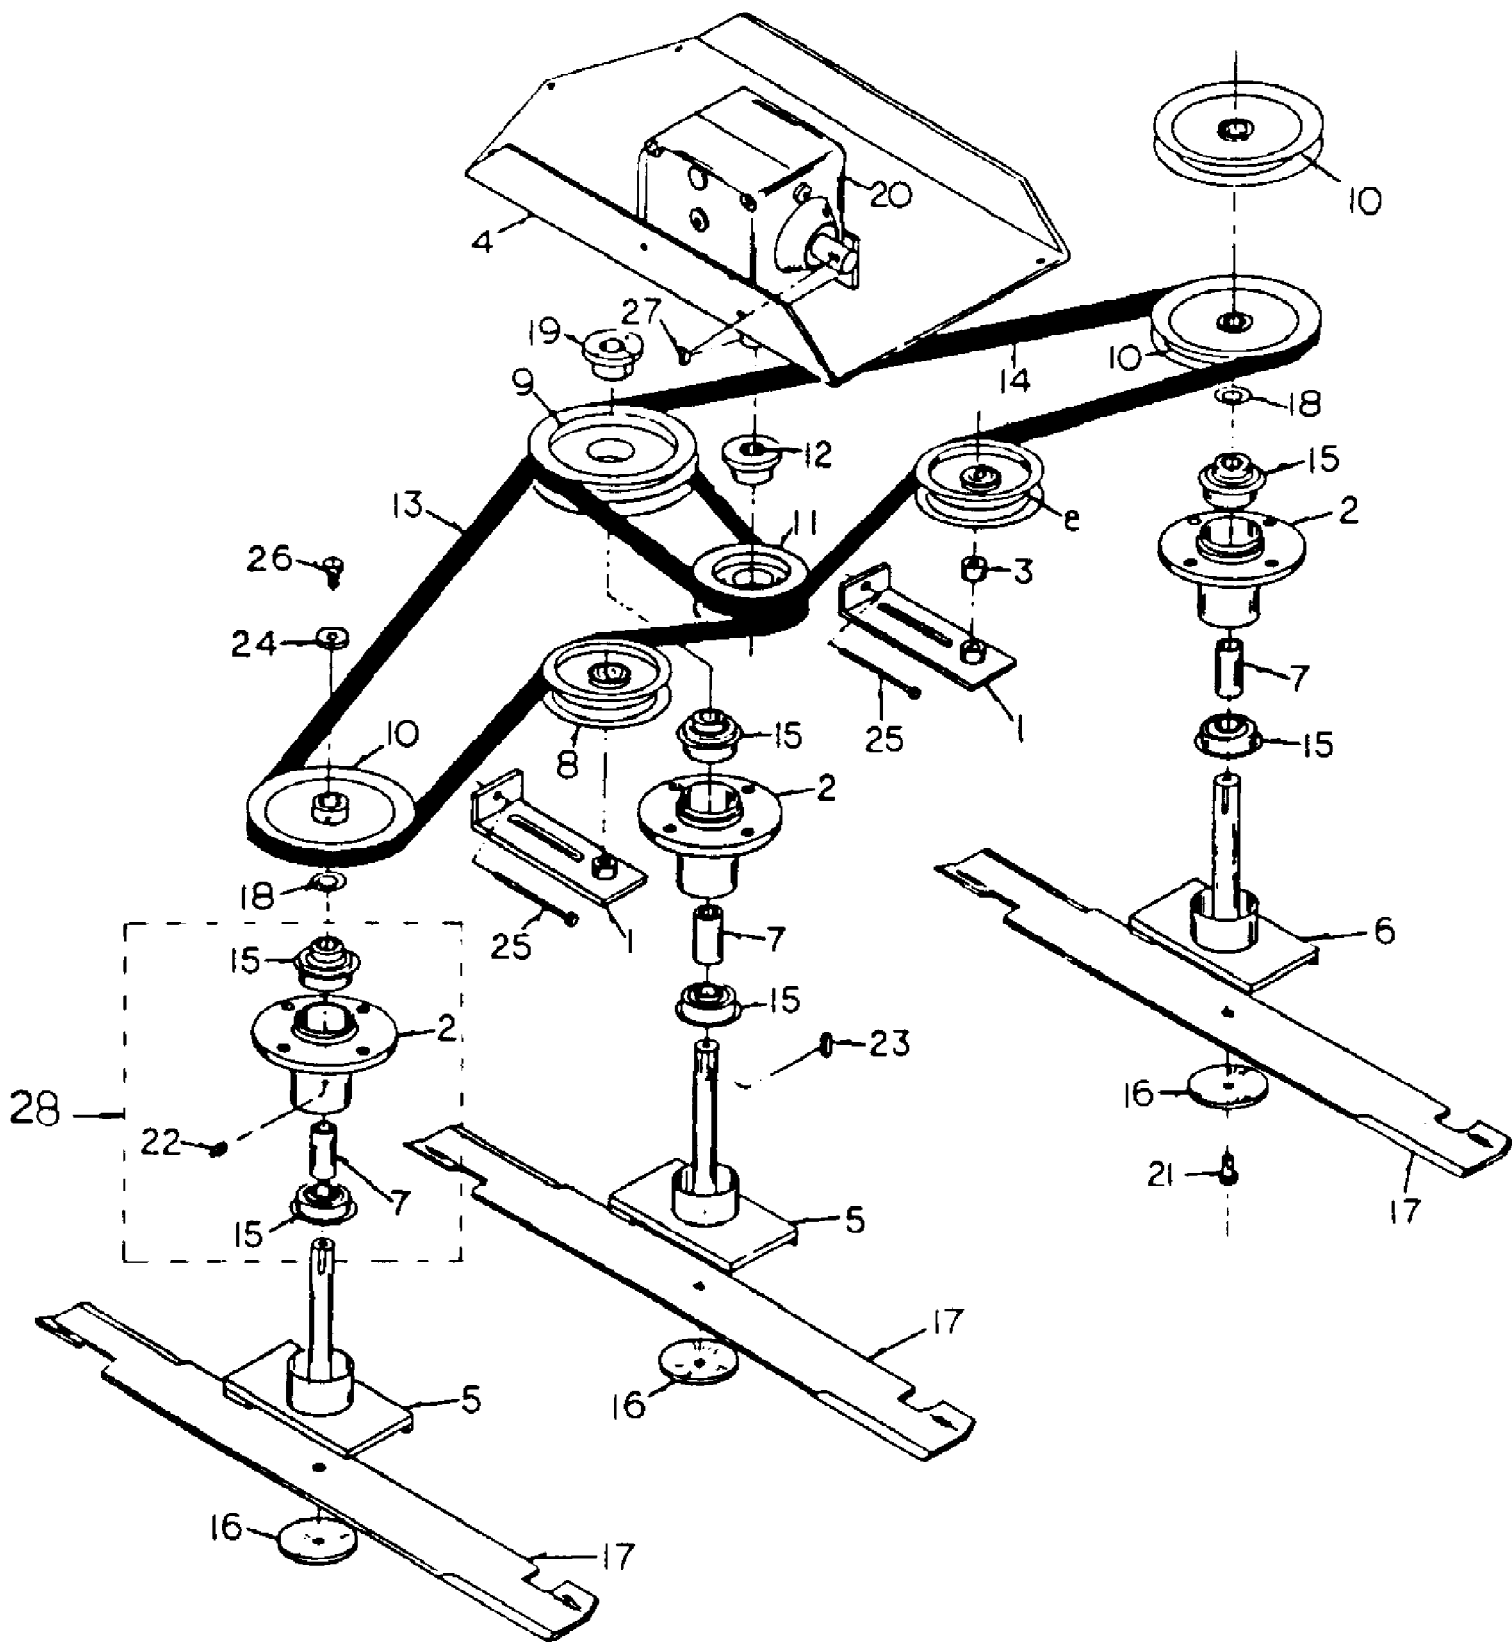

130-027-190 FR-2200G (1990)
62" Deck Drive

130-027-190 FR-2200G (1990)
62" Deck Drive

Page 6 of 40

Ref #	Part Number	Qty	S/P/F	Description
1	WD-300-0015	2		Belt Tightener
2	WD-300-0031	3	S	Housing Spindle
3	WD-300-0016	1	S	Spacer
4	WD-335-0001	1		Gearbox Mount
5	WD-300-0032	2	S	Short Spindle Shaft
6	WD-300-0040	1	S	Long Spindle Shaft
7	WD-300-0034	3	S	Spindle Spacer
8	WD-900-2518	2	S	Idler Pulley
9	WD-900-2540	1		Double Pulley, 6.2"
10	WD-900-2512	3		Single Pulley, 6"
11	WD-900-2539	1		Double Pulley, 4.2"
12	WD-900-2546	1		Taper Hub
13	WD-900-3021	3		Belt, B x 61
14	WD-900-3020	1		Belt, B x 68
15	WD-900-3506	6	S	Spindle Bearing, 7/8"
16	WD-900-5534	3	S	Spring Washer
17	WD-900-5730	3	S	Blade
18	WD-900-6002	1	S	Mech. Washer, 14GA
19	WD-900-2514	1		Taper Hub, 7/8"
20	WD-900-5618	1		Gearbox
21	WD-900-6080	3	S	Hex Bolt, 3/8-24 0 x 1 1/4", GRS
22	WD-900-5620	3		Grease Zerk
23	WD-300-0021	4	S	Key Stock, 3/16" x 3/16" x 1"
24	WD-300-0017	3	S	Spindle Washer, 5/16", 10 GA 0
25	WD-900-6034	2		Hex Tap Bolt, 1/4-20 x 4"
26	WD-900-6053	3	S	Hex Capscrew, 5/16-24 x 3/4"
27	WD-900-6171	2		Woodruff Key, 1/4" x 7/8"
28	WD-600-0001	1	S	Spindle Housing Assembly