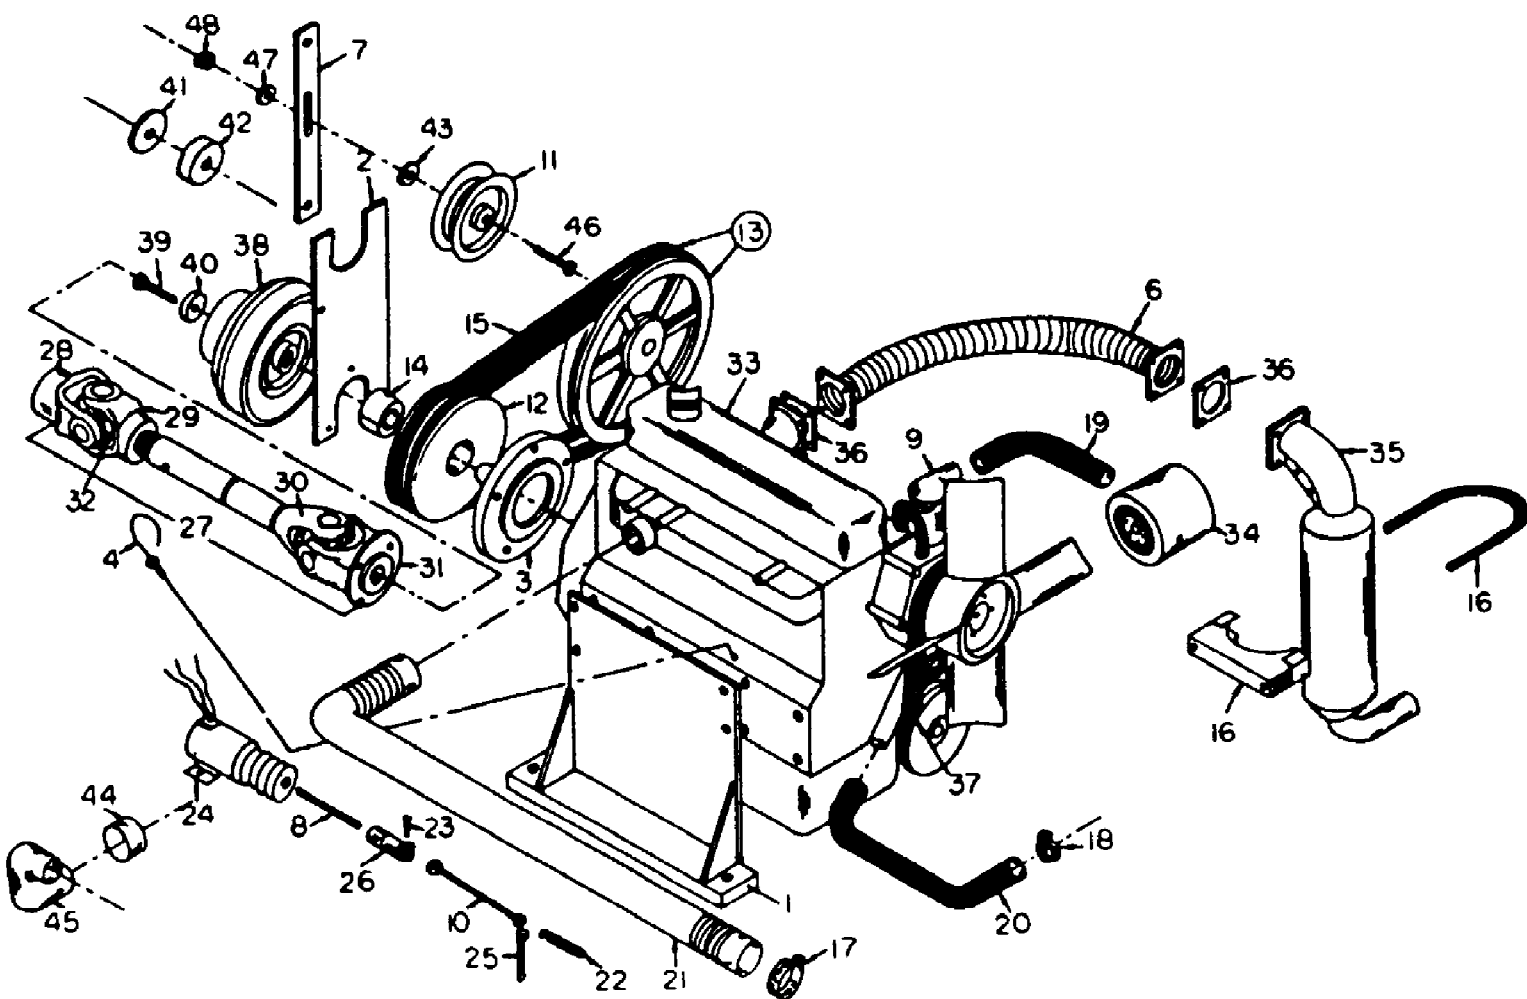

Ref #	Part Number	Qty	S/P/F	Description
1	WD-140-0003	2		Motor Mount
2	WD-140-0014	1		Clutch Stop
3	WD-340-0018	1		Clutch Plate
4	WD-900-7518	1	S	Dipstick
6	WD-140-0058	1		Exhaust Pipe
7	WD-140-0063	1		Pump Idler Bracket
8	WD-140-0062	1		Fuel Shutoff Stud, 4 Cyl. Diesel
9	WD-140-0040	1		Thermostat Housing
10	WD-900-5518	1	S	Cable, Diesel Unit Only
11	WD-900-2518	1	S	Idler Pulley
12	WD-900-2550	1		Double Pulley, Engine
13	WD-900-2551	2		Pump Pulley
14	WD-900-2536	1		Split Hub
15	WD-900-3026	2		Pump Drive Belt, Matched Belts
16	WD-900-5628	1		Muffler Clamp
17	WD-900-5621	2		Large Hose Clamp, Diesel Units
	WD-900-5621	3		Large Hose Clamp, Gas Units
18	WD-900-5629	4		Small Hose Clamp
19	WD-900-5820	1		Top Radiator Hose, 3 Cylinder
	WD-900-5821	1		Top Radiator Hose, 4 Cylinder
20	WD-900-5822	1		Bottom Radiator Hose, 3 Cylinder
	WD-900-5823	1		Bottom Radiator Hose, 4 Cylinder
21	WD-900-5634	1		Air Intake Hose 1
22	WD-900-5501	1		Spring, Diesel Only
23	WD-900-5626	1		Pin, Diesel Only
24	WD-900-2045	1		Solenoid, Diesel Only
25	WD-900-6033	1		Hex Tap Bolt, 1/4-20 x 3", Diesel Only
26	WD-900-5635	1		Yoke End, 1/4-28, Diesel Only
27	WD-900-5816	1		Drive Shaft Assembly
28	WD-900-5637	1		Yoke, 1" Bore
29	WD-900-5638	1		Male Spline Yoke
30	WD-900-5818	1		Female Spline Yoke
31	WD-900-5640	1		Clutch End Yoke
32	WD-900-5641	1		U-joint Kit
33	WD-900-5014	1		Kubota D800-B, 4 Cyl. Diesel
	WD-900-5015	1		Kubota WG600-B, 3 Cyl. Gas
34	WD-900-7512	1	S	Oil Filter
35	WD-900-7519	1		Muffler
36	WD-900-7520	2		Exhaust Gasket
37	WD-900-7521	1		Fan Belt, 3 Cylinder
	WD-900-7522	1	S	Fan Belt, 4 Cylinder
38	WD-900-5643	1		Clutch
39	WD-900-5644	1		Clutch Bolt
40	WD-900-5645	1		Clutch Washer
41	WD-200-0015	1		Body Mount Washer
42	WD-900-5509	1		Rubber Mount
43	WD-900-6077	2		Flat Washer, 3/8"
44	WD-900-5687	1		Rubber Band, Gas Only
45	WD-900-5688	1		Intake Air Hose Adapter, Gas Only 1
46	WD-900-6089	1		Hex Bolt, 3/8-16 x 1 3/4", GRS
47	WD-900-6076	1		Lockwasher, 3/8"
48	WD-900-6075	1		Hex Nut, 3/8-16